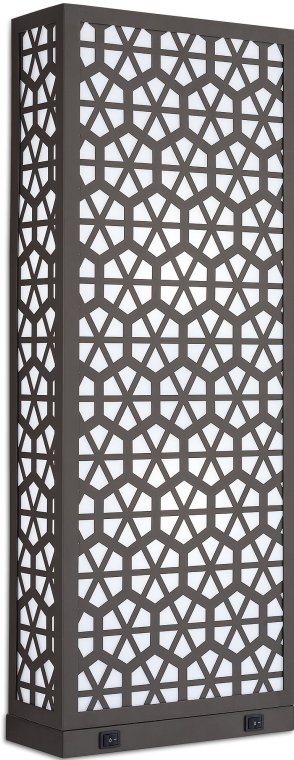

## STYLE 13842

**Style Number:** 13842

**Height:** 26"

**Width x Depth:** 10" x 4"

**Finish:** Array, Array, Array

**Light Source:** E26 (2)

**Switch Type:** On/Off Rocker

**Maximum Wattage:** 16